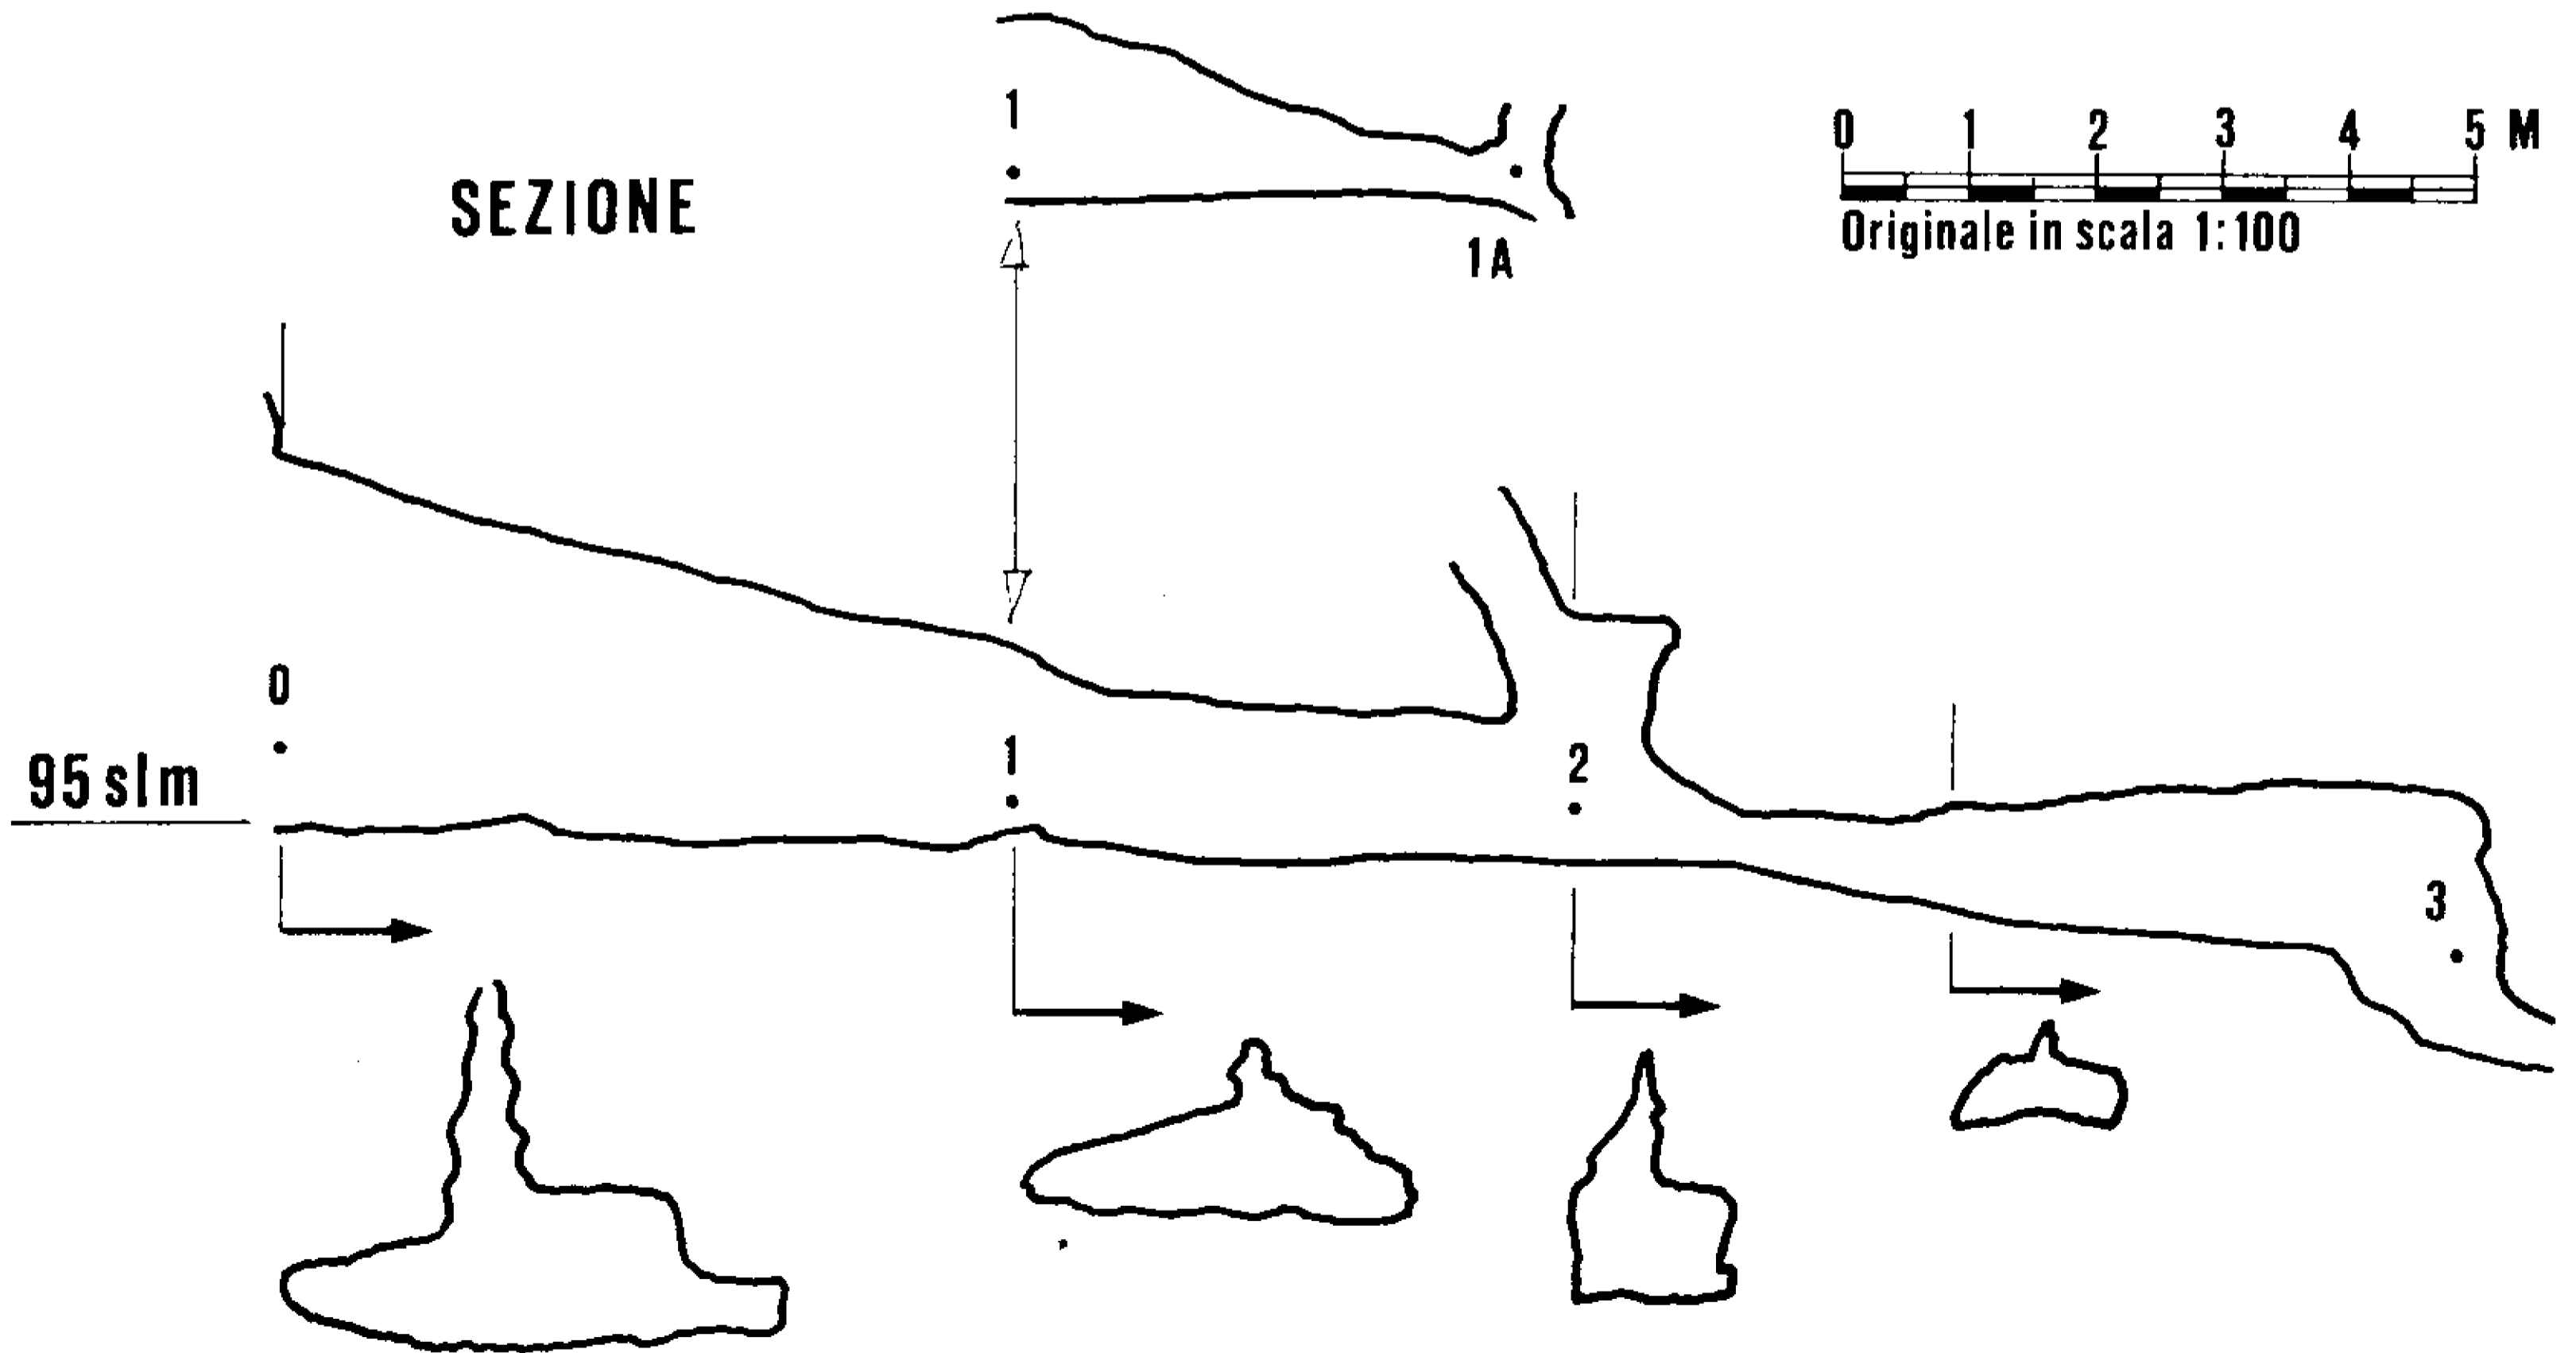

PIANTA

SPELEO GAM MEZZANO RA

TANA DELL'ISTRICE

ER RA 768

SEZIONE

1995

CALQUE CANSON SATIN
90/95 gr. UNI A 4