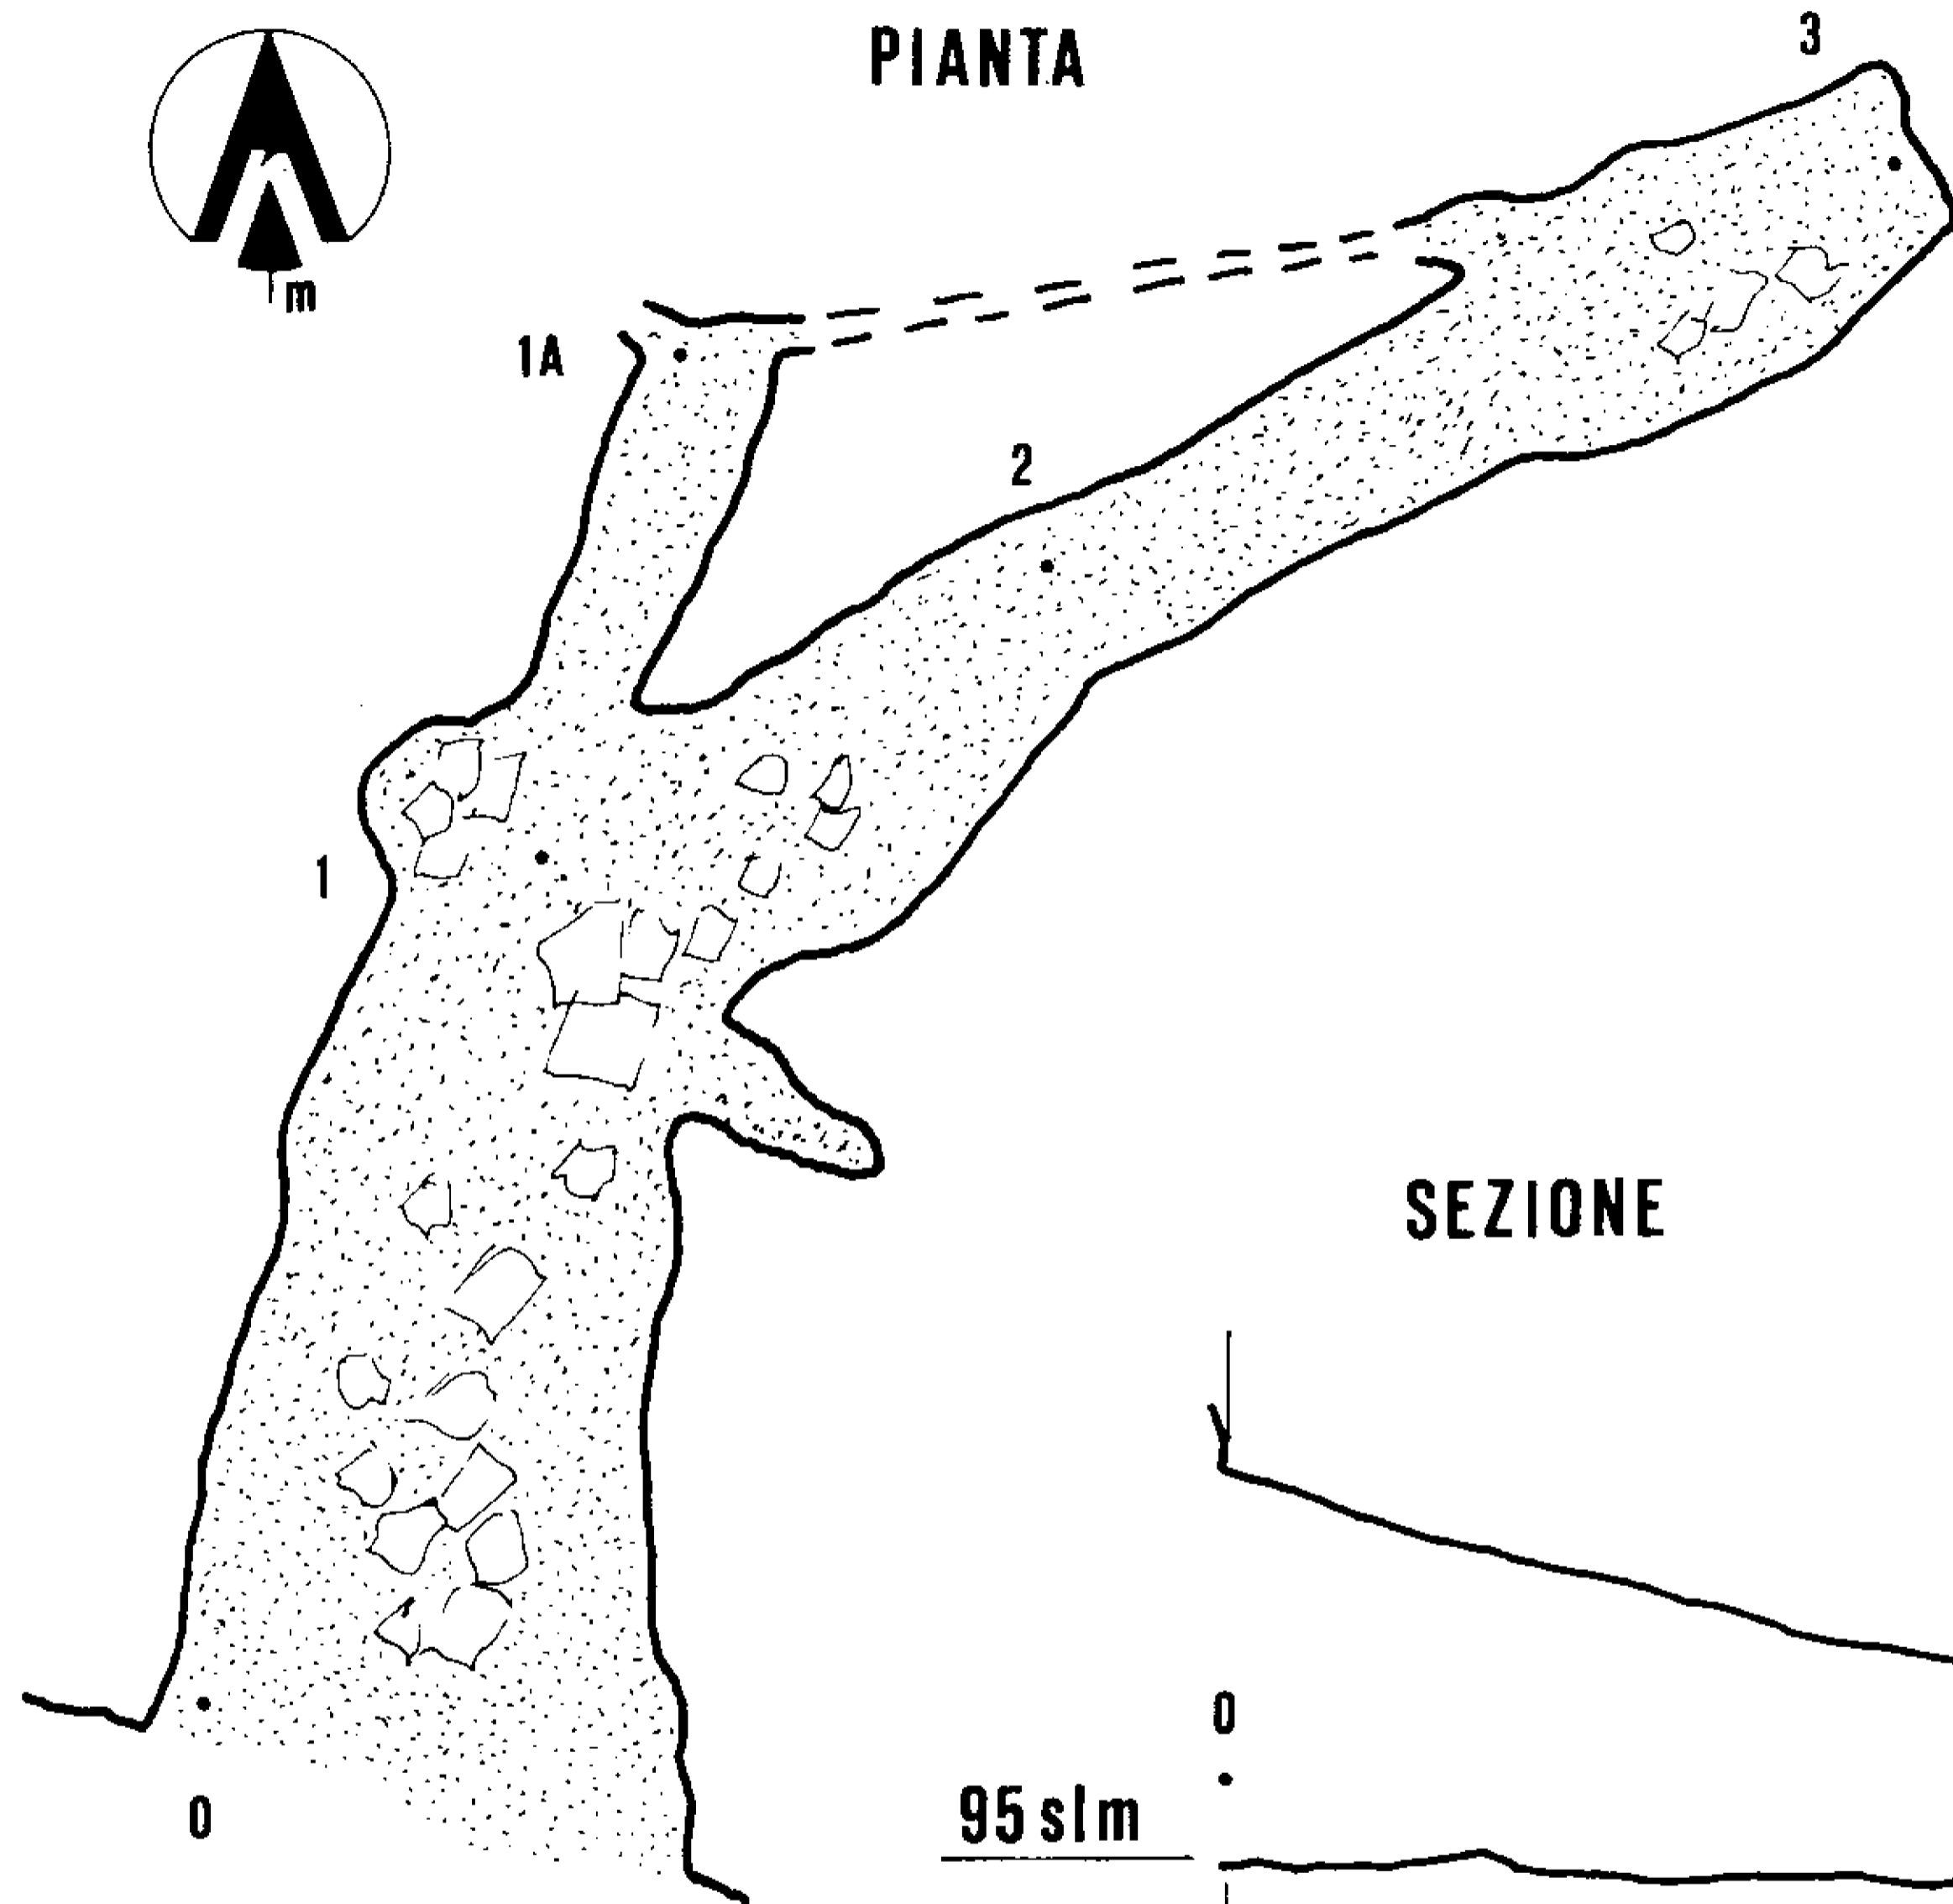

PIANTA

SPELEO GAM MEZZANO RA

TANA DELL'ISTRICE

ER RA 768

SEZIONE

1995

CALQUE CANSON SATIN
90/95 gr. UNI A 4